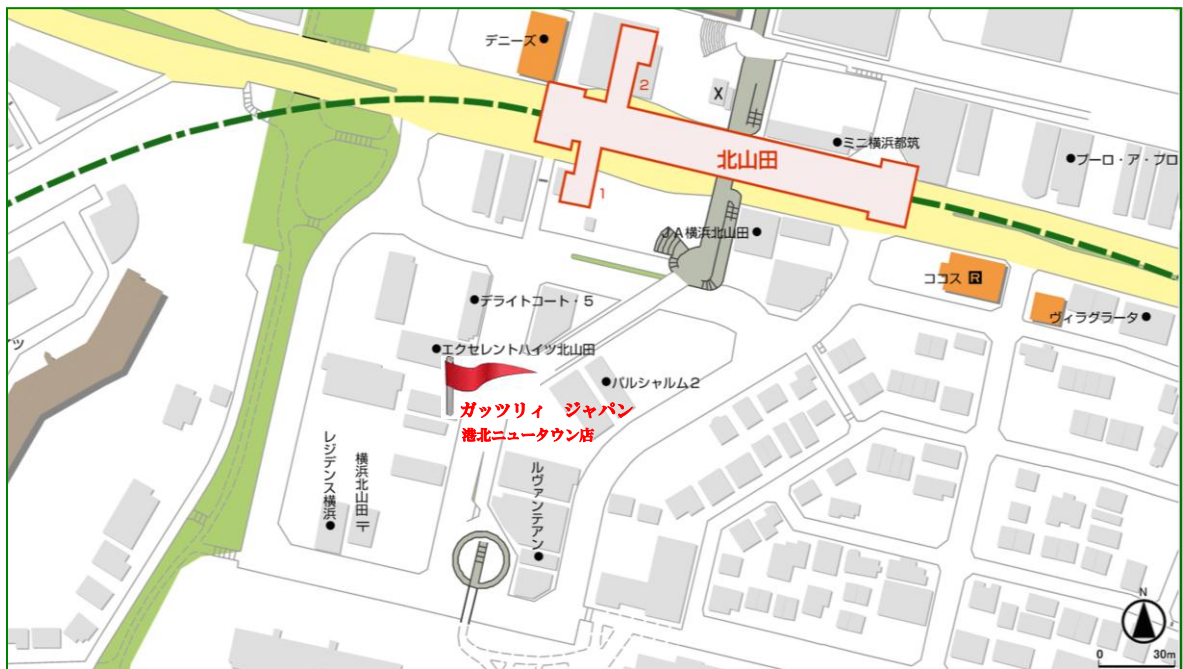

ガッツリィ ジャパン 港北ニュータウン店

〒224-0021 横浜市都筑区北山田 2-2-11 KSビル2F

TEL & FAX : 045-620-0501

URL : <http://www.gutsry-japan.com>

MAP

- 横浜市市営地下鉄グリーンライン「北山田駅」から徒歩1分

- 第三京浜「都筑IC」から車で8分